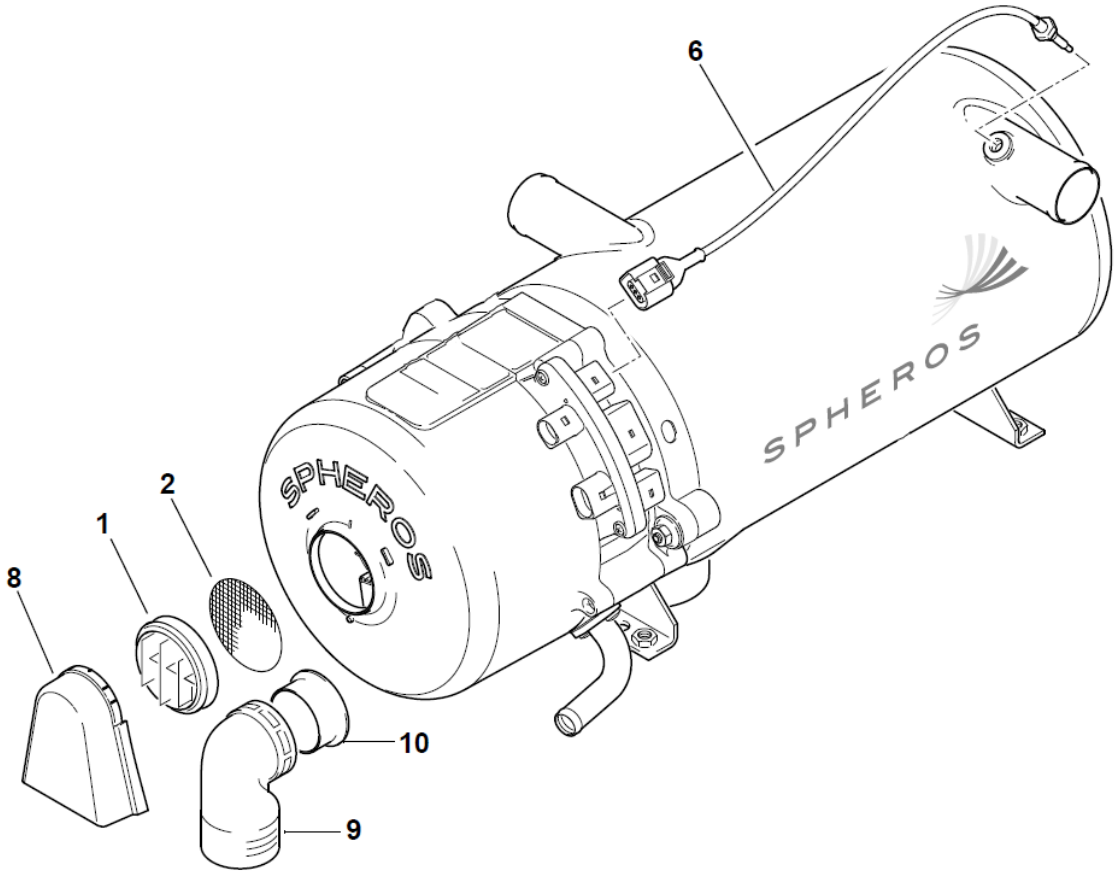

Gassvarmer Thermo G

	Thermo G	Beskrivelse	Varenr.
Pos.			
1	1	Gitter	9060026
2	1	Meshgitter	11116602A
6	1	Temperaturføler Thermo E/G/plus	9015043
8	1	Støvdeksel	9060028
9	1	Innsugsbend D55	9065225
10	1	Adapter for innsugsbend	9065035
9+10	1	Innsugsbend kit	9060110