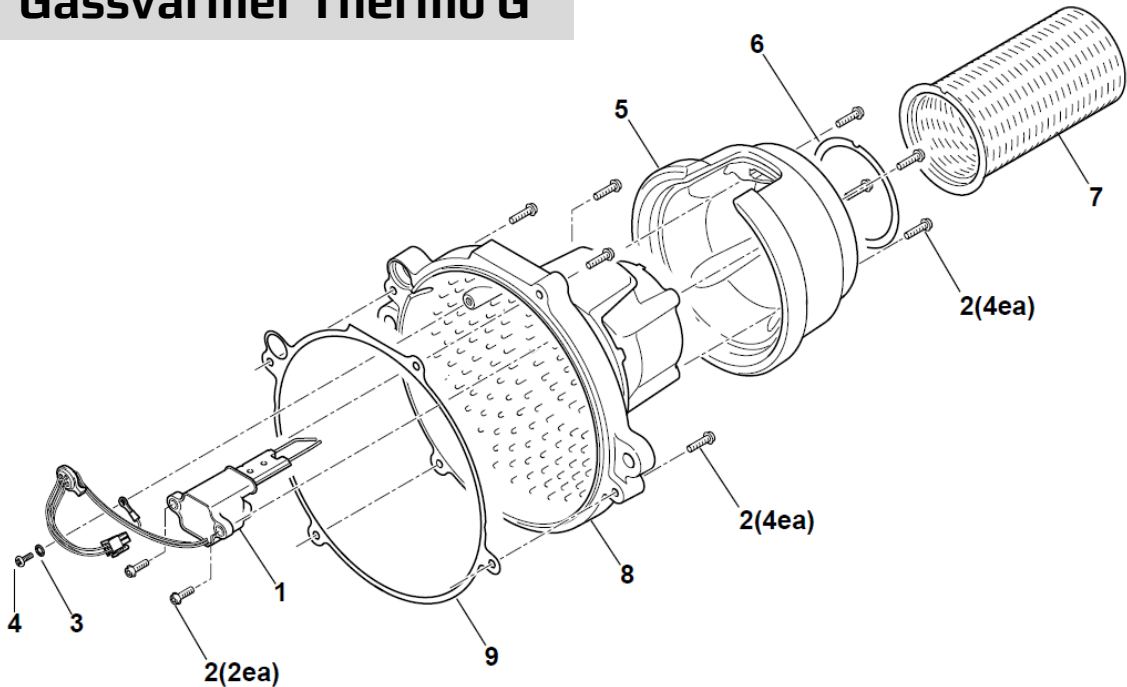

Gassvarmer Thermo G

	Thermo G	Beskrivelse	Varenr.
Pos.			
1	1	Tennspole Thermo G komplet	9055038
2	10	Kombiskrue M5x16 DIN 34821	9060177
3	1	Låseskive M5	-----
4	1	Skrue CM5x12	92057A
5	1	Varmebeskyttelse	Skift brenerhode
6	1	Pakning til flammerør TH G	9060305
7	1	Flammerør TH G	11119033A
8	1	Blandekammer	Skift brenerhode
9	1	Pakning til brennerhus TH G	9060306