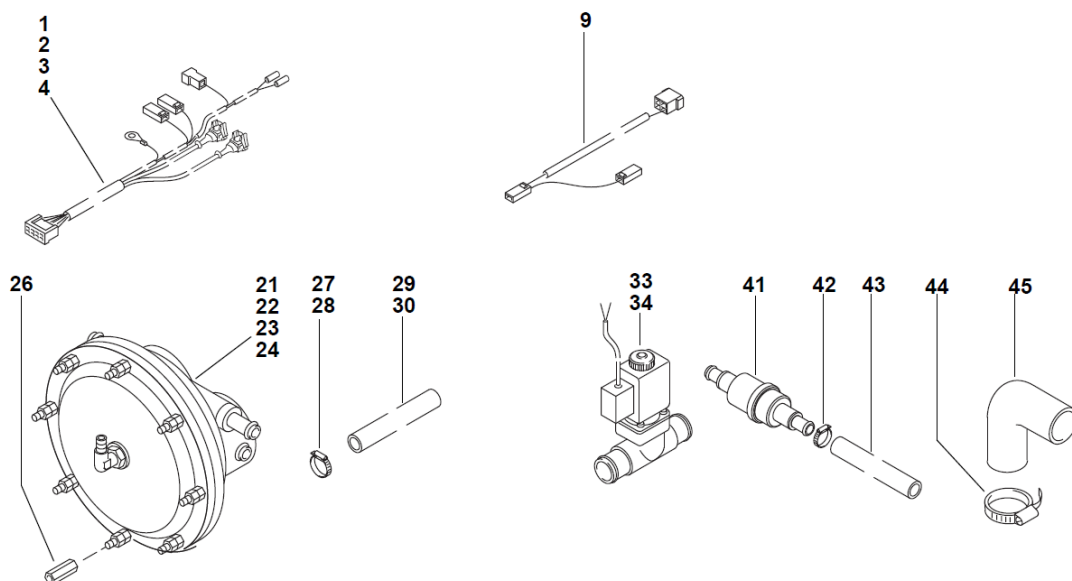

Gassvarmer GBW 300

		GBW 300		Beskrivelse	Varenr.
Pos.	NGW	LGW			
1	1	1		Ledningsnett GBW 300.01/02/03/50	9005732B
2	1	1		Ledningsnett GBW 300.14/15/52	9003907C
3	1	1		Ledningsnett GBW 300 MAN 21-pol	11113622B
4	1	1		Ledningsnett GBW 300.05/06 Iveco	9003906C
9	1	1		Ledningsnett GBW 300.09 Solaris	11114092A
21	1			Gasregulator 200 bar	9040200
22	1			Gasregulator Neoman 200 bar	9040201
23	1			Gasregulator Iveco 200 bar	9004006B
24		1		Gasregulator 30Bar LGW/GBW 300	9040220
27	4			Spennbånd Ø 25-40	-----