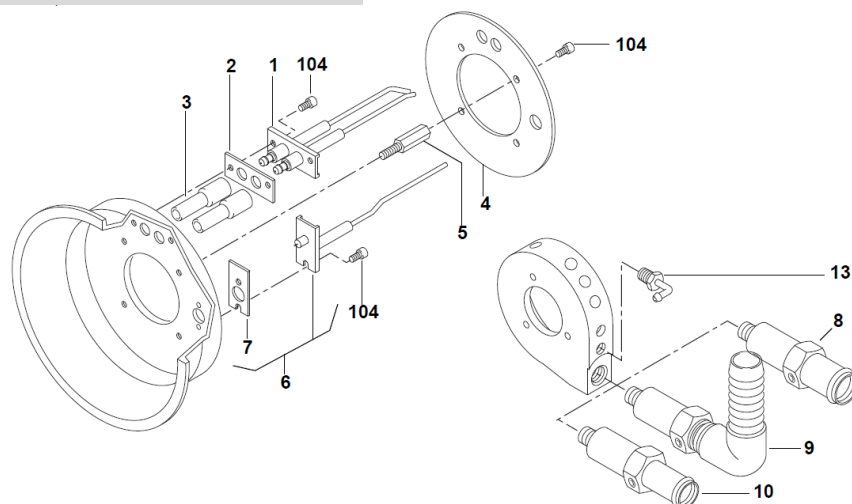

Gassvarmer GBW 300

GBW 300		Beskrivelse	Varenr.	
Pos.	NGW	LGW		
1	1	1	Tennelektrode GBW 300	9055100
2	1	1	Pakning tennelektrode GBW 300	9060302
3	2	2	Kappe Tennelektrode GBW	9060315
4	1	1	Varmeskjold	86474B
5	4	4	Avstandsstykke	86483B
6	1	1	Flammevakt GBW 300	9015103
7	1	1	Pakning flammevakt GBW 300	9060303
8	1		Gasdyse rett NGW 300	9020100
9	1		Gasdyse vinkel NGW 300	9004554A
10		1	Gasdyse rett LGW 300	9004619A
13	1	1	Vinkelstuss GBW 300	9060317
104	7	7	Kombiskrue M5 x 16	22428A