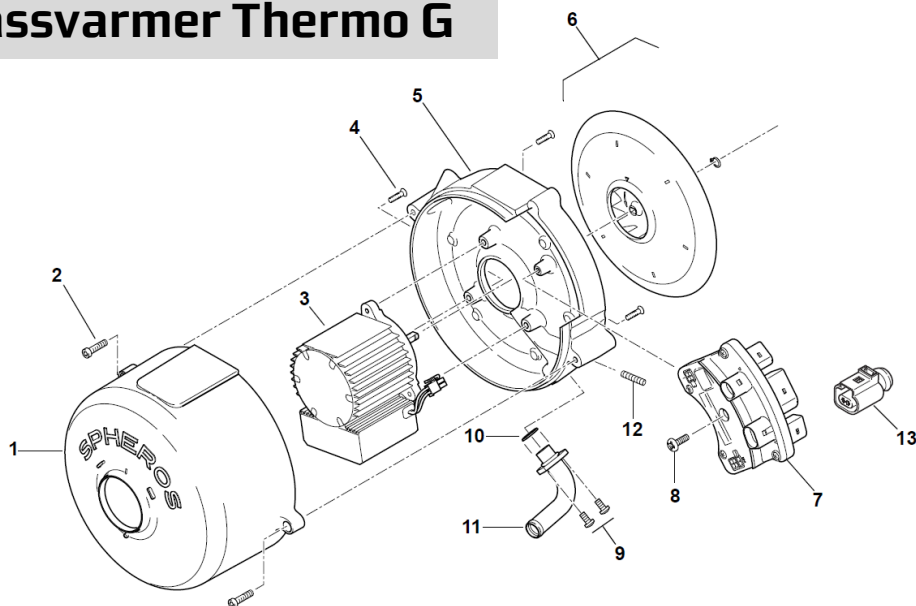

Gassvarmer Thermo G

	Thermo G	Beskrivelse	Varenr.
Pos.			
1	1	Indsugsdeksel Thermo E / G / S	9060115
2	2	Skrue følger med deksel	-----
3	1	Motor EC 24V Thermo G	9030029
4	3	Forsenket skrue M5x25	11119108A
5	1	Viftehus TH G	11116403A
6	1	Viftehjul Thermo E/S/G	9060120
7	1	Automatik SG 1588 Thermo G	9045017
8	1	Skrue M5x14	2710308A
9	2	Skrue M5x10	2710307A
10	1	O-ring 14x1,78	24610
11	1	Rør NW14	11119076A
12	1	Pinnebolt M8x45	11119129B
13	1	Stikk P (blendestikk)	11113969A