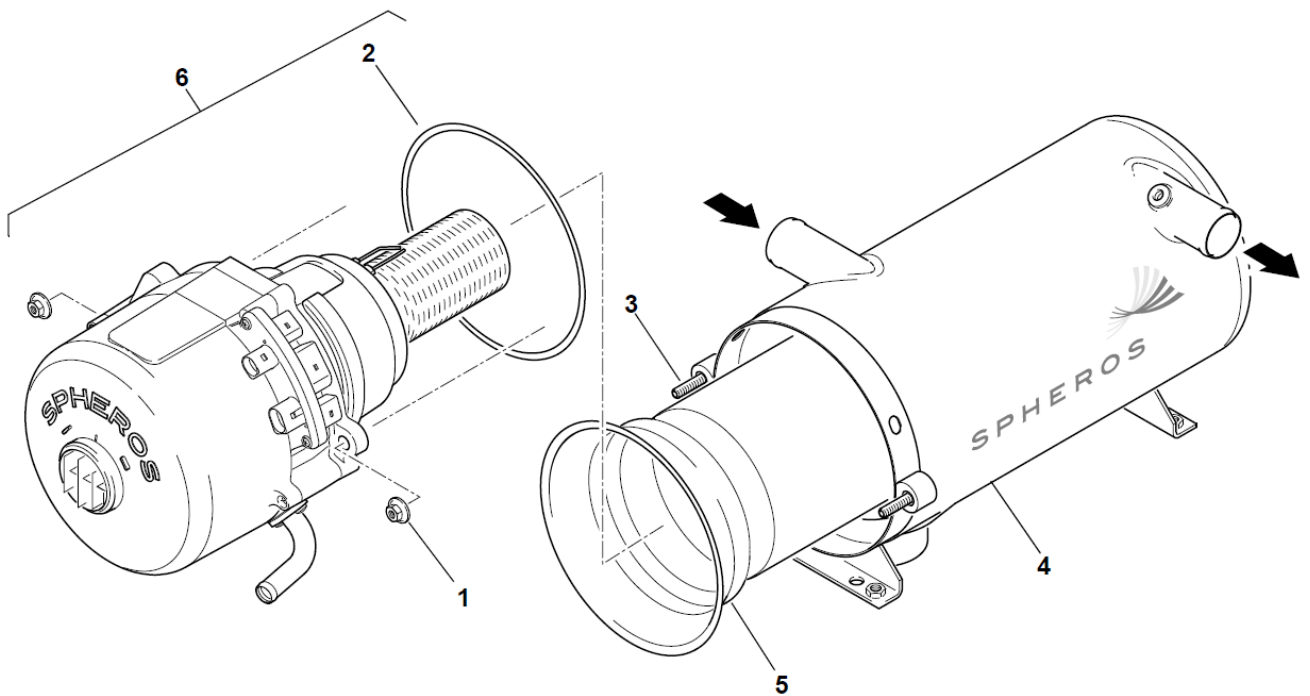

Gassvarmer Thermo G

	Thermo G	Beskrivelse	Varenr.
Pos.			
1	2	Kombimutter M8	9060100
2	1	Pakning til brennerhode/varmeveksler	9060304
3	2	Pinnebolt M8	11115094B
4	1	Varmeveksler Thermo plus / G	11120391B
5	1	Brennrør G /GBW	9005105
6	1	Brennerhode TH G 300	11123020A
nn.	1	Ledningsnett TH G MAN	11120974B
nn.	1	Ledningsnett TH G EvoBus	11121865A
nn.	1	Ledningsnett TH G Scania	11120560B