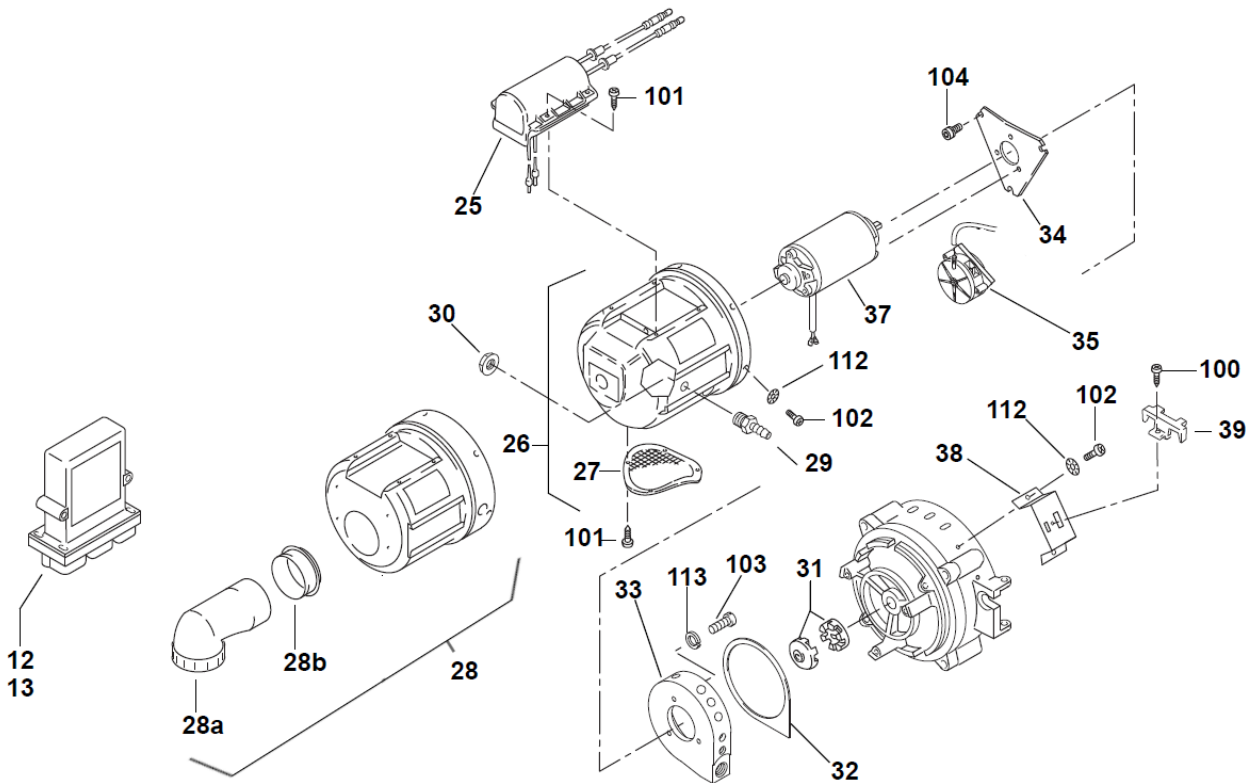

## Gassvarmer GBW 300

	GBW300		Beskrivelse	Varenr.
Pos.	NGW	LGW		
12	1	1	Automatikk SG 1585 24V Med CPO	9045060
13	1	1	Automatikk SG 1585 24V Uten CPO	9045065
25	1	1	Tennspole 24V GBW 300	9055105
26	1	1	Innsugsdeksel NGW300	9060310
27	1	1	Luftgitter	86480B
28	1	1	Innsugsdeksel NGW300	9060311
28a	1	1	Innsugsbend D60	29849A