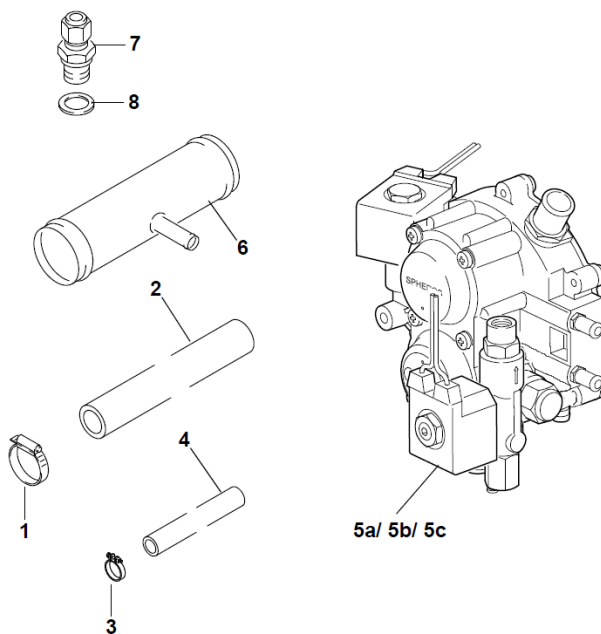

Gassvarmer Thermo G

	Thermo G	Beskrivelse	Varenr.
Pos.			
1	2	Spennbånd 16-27/12	24374B
2	1	Gass slange 5/8" 1.0m	11120044A
3	4	Spennbånd D15	2710789A
4	1	Vannslange Ø8/3,5 L2000mm	11120045A
5a	1	Gassregulator 220 bar, 6 pol. TH G	9040207
5b	1	Gassregulator 220 bar, 6 pol. Ext. Signal	11122985A
5c	1	Gassregulator 220 bar, 6 pol. EvoBus	11122263A
6	2	Rør D38/D8	11119315A
7	1	Unionskrue til rør Ø6 mm.	11120828A
7	1	Unionskrue til rør Ø8 mm.	11120829A
7	1	Unionskrue til rør Ø10 mm.	11120830A
8	1	Pakningsring	11115313A