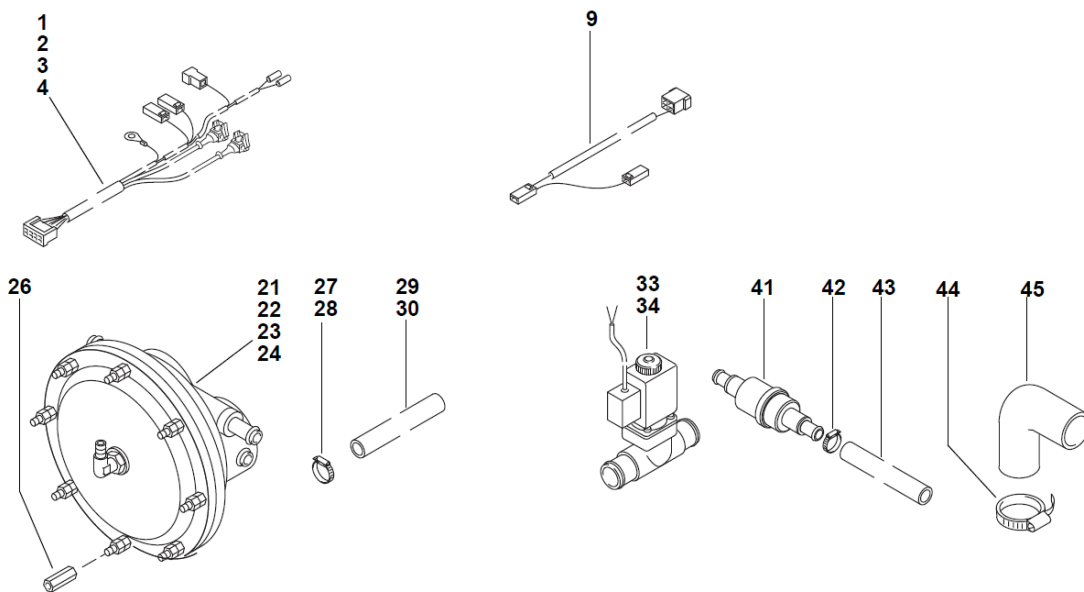

Gassvarmer GBW 300

		GBW 300		Beskrivelse	Varenr.
Pos.	NGW	LGW			
28		2	Spennbånd Ø 20-32		-----
29	1		Gass slange i.Ø 25 / a.Ø 38		9060308
30		1	Gass slange i.Ø 20		92272A
33	1		Magnetventil m. Forsinkelse		9040210
34	1		Magnetventil GBW(NGW) vanntett stikk		9040215
41	1	1	Termostatventil GBW 300		9015105
42	6	6	Spennbånd Ø 16-25		13969A
43	1	1	Vannslange i.Ø 15 / a.Ø 22		-----
44	4	4	Spennbånd 40-60 mm		9065022
45	2	2	Formslange Ø38mm 80x90mm lang		9060182