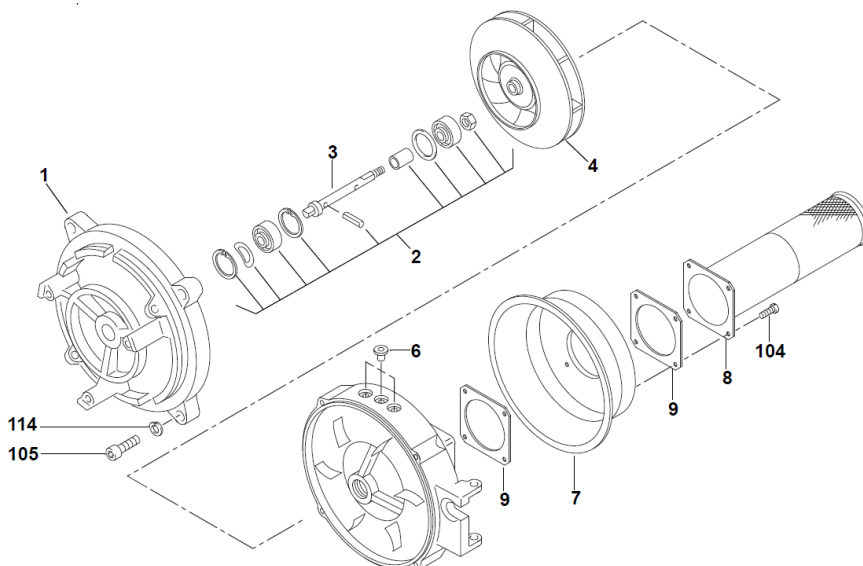

Gassvarmer GBW 300

GBW 300			Beskrivelse	Varenr.
Pos.	NGW	LGW		
1	1	1	Motorbrakett GBW	9060234
2	1	1	Monteringsdeler for aksel GBW	9060031
3	1	1	Aksel D8 GBW 300	9060216
4	1	1	Viftehjul DBW 2020-300/GBW	9060316
6	3	3	Gjennomføring	9060232
7	1	1	Deksel	86473B
8	1	1	Flammerør GBW 300	9005100
9	2	2	Pakning brenner GBW 300	9060301
104	4	4	Kombiskrue M5 x 16	22428A
105	4	4	Sylinderskrue M6 x 20 8,8	-----
114	4	4	Fjærskive M6	-----