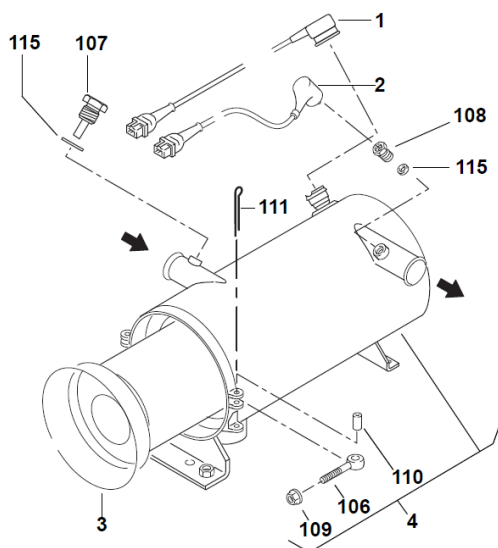

Gassvarmer GBW 300

	GBW 300		Beskrivelse	Varenr.
Pos.	NGW	LGW		
1	1	1	Temperaturbegrenser GBW 300	9015102
2	1	1	Termostat 75 grader GBW 300	9015101
3	1	1	Brennrør G /GBW	9005105
4	1	1	Varmeveksler	9010005
106	2	2	Øyebolt BM8X40	9060095
107	1	1	Tettningskrue M12x1	9060187
108	1	1	Tettningskrue	20646B
109	2	2	Kombimutter M8	9060100
110	2	2	Rørstift 8x16 ISO8752	9060189
111	2	2	Splint DIN94-5X71-St-A3R	9060105
115	2	2	Pakningsring 12X17 kobber	9060219