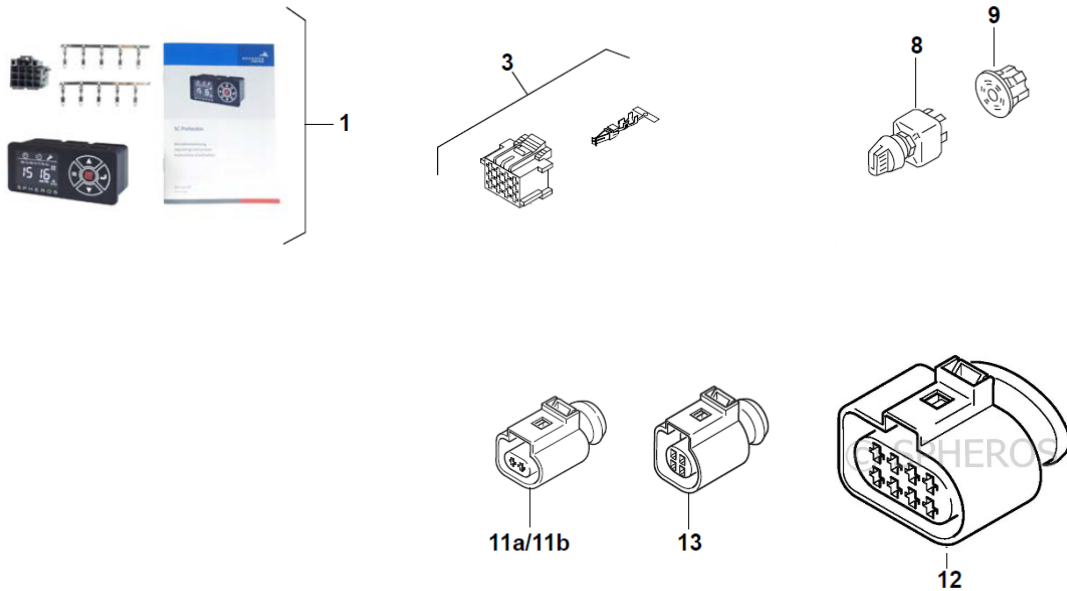

Gassvarmer Thermo G

	Thermo G	Beskrivelse	Varenr.
Pos.			
1	1	Digitaltimer SC Preheater	9065360
3	1	Stikk 12-polet F. 7-døgns ur	9065244
8	1	Kontakt m. lys 24V	9065003
9	1	Multistikk	9065177
11a	1	Stikk P	9060204
11b	1	Stikk P (blendestik)	11113969A
12	1	Stikk C til Thermo G	9060203
13	1	Stikk D	11119375B